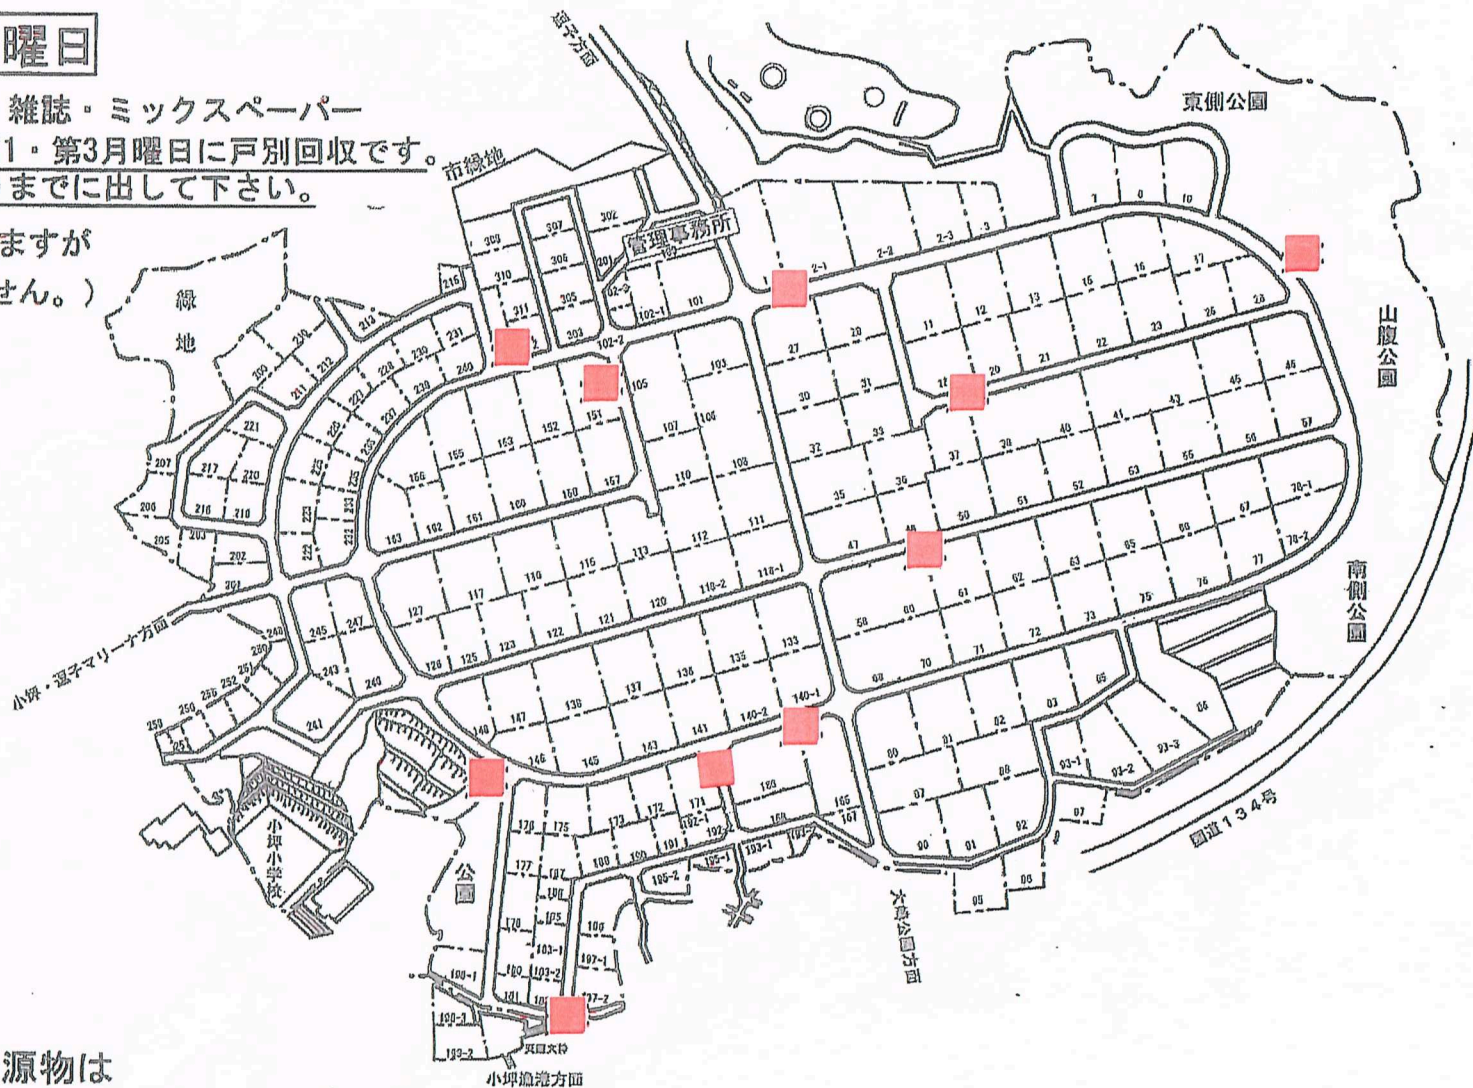

披露山庭園住宅 ごみステーションマップ

■ 月火水木金

燃やすごみステーション
不燃ごみ・資源物ステーション
(不燃ごみ・ペットボトル あき缶・あきびん)

第1・第3月曜日

段ボール・新聞・雑誌・ミックスペーパー
布・アルミ缶は第1・第3月曜日に戸別回収です。
自宅前に8:30までに出して下さい。

(雨天でも回収しますが
布類は回収しません。)

※各種ごみ・資源物は
回収日当日の朝に出しましょう！